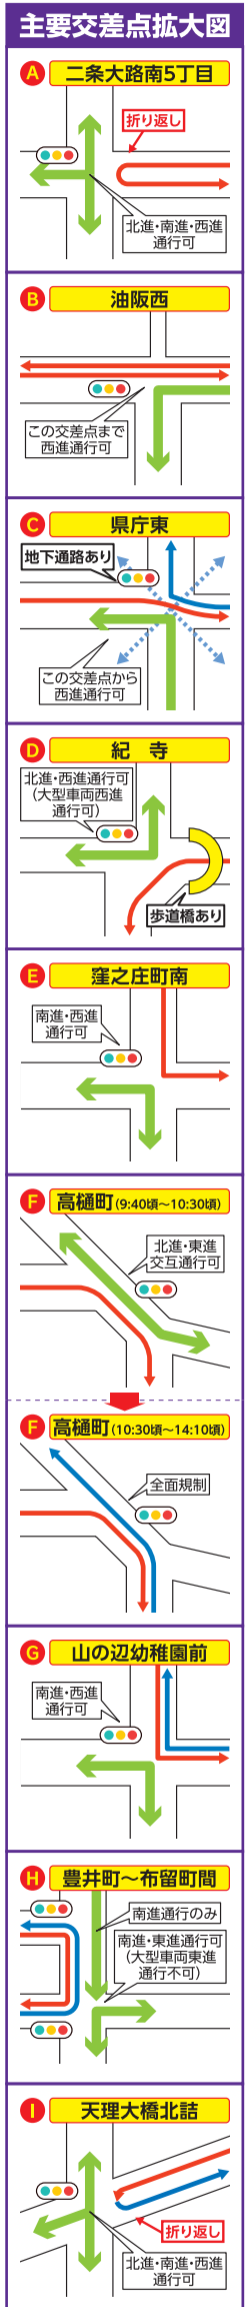

交通規制のお知らせ 奈良マラソン2024

※当日は交通規制にご理解とご協力をお願いします。※規制時間・規制区間は予定であり、変更されることがあります。

令和6年 **12月8日**開催 **9:00**スタート(ロートフィールド奈良)

凡例

- マラソンコース往路 (Red line)
- マラソンコース復路 (Blue line)
- 世界遺産10Kコース (Dashed line)
- JR (Black line with circle)
- 近鉄 (Black line with circle)
- 迂回路 (Green line)
- 区間 (Numbered circle)

No	区間	規制開始時間	規制解除時間	規制内容
1	奈良テレビ放送局前～法蓮佐保橋	8:30頃	10:00頃	全面規制
		10:00頃	15:00頃	全面規制・法蓮佐保橋交差点から西進・南進通行可
2	法蓮佐保橋～高天	8:30頃	10:40頃	全面規制
3	高天～油阪西	8:30頃	10:40頃	南側1車線のみ西進通行可
4	油阪西～二条大路南5丁目	8:30頃	10:30頃	全面規制・二条大路南5丁目交差点から西進・南進・北進通行可
5	高天～県庁東	8:30頃	10:50頃	南側1車線のみ西進通行可
6	県庁東～大仏前	9:00頃	10:50頃	全面規制・県庁東交差点から南側1車線のみ西進通行可
		10:50頃	14:50頃	全面規制・県庁東交差点から西進・南進通行可
7	大仏前～高畑町	9:10頃	14:55頃	全面規制
8	高畑町～奈良教育大学前	9:10頃	14:45頃	全面規制
9	奈良教育大学前～紀寺	9:10頃	11:00頃	全面規制
10	紀寺～古市南	9:20頃	11:10頃	全面規制・紀寺交差点から西進・北進通行可
11	古市南～下山町	9:20頃	11:30頃	全面規制
12	下山町～窪之庄町南	9:20頃	11:35頃	全面規制
13	窪之庄町南～高樋町	9:20頃	11:45頃	全面規制・窪之庄町南交差点から西進・南進通行可
14	高樋町～横山橋南詰	9:40頃	10:30頃	全面規制
		10:30頃	14:10頃	全面規制
15	横山橋南詰～白川大橋北側	9:40頃	13:50頃	全面規制
16	白川大橋北側～白川大橋南側	9:40頃	13:40頃	全面規制
17	白川大橋南側～山の辺幼稚園前	9:40頃	13:30頃	全面規制
18	山の辺幼稚園前～豊井町	9:50頃	13:20頃	全面規制
19	豊井町～布留町	9:50頃	13:10頃	東側車線のみ南進通行可
20	布留町～天理大橋北詰(折返し)	9:50頃	13:00頃	全面規制・天理大橋北詰交差点から西進・南進・北進通行可
21	高樋町～山村町	10:30頃	14:10頃	全面規制
22	山村町～円照寺	10:30頃	14:15頃	全面規制
23	円照寺～八島町バス停	10:30頃	14:20頃	全面規制
24	八島町バス停～東市小学校前	10:30頃	14:25頃	全面規制
25	東市小学校前～春日苑住宅前	10:40頃	14:35頃	全面規制
26	春日苑住宅前～東紀寺町3丁目	10:40頃	14:40頃	全面規制
27	東紀寺町3丁目～奈良教育大学前	10:40頃	14:45頃	全面規制
28	県庁東～焼門前	9:20頃	14:55頃	全面規制・9:00頃から県庁東交差点より南進不可
		9:40頃	10:50頃	全面規制
		10:50頃	15:00頃	全面規制
29	焼門前～法蓮佐保橋	9:40頃	10:50頃	全面規制
		10:50頃	15:00頃	全面規制
30	高畑町～春日奥山遊歩道入口前	9:10頃	10:45頃	全面規制
31	大仏殿北東角～焼門前	9:20頃	10:50頃	全面規制

- ランナーが走行中は、自動車の通行や横断ができません(緊急自動車を除く)。
- 歩行者は、歩道橋、地下通路を利用して横断するか、または大会関係者の指示に従って横断して下さい(バイク(エンジンを切って)、自転車は押して横断して下さい)。
- コース上は、大会前の駐・停車をご遠慮下さい。
- 交通規制・迂回については、大会関係者の指示に従って下さい。
- コースにつながる道路も規制されます。最終ランナー通過後、順次解除します。
- 周辺道路の渋滞、路線バスの遅延、連休にご注意下さい。