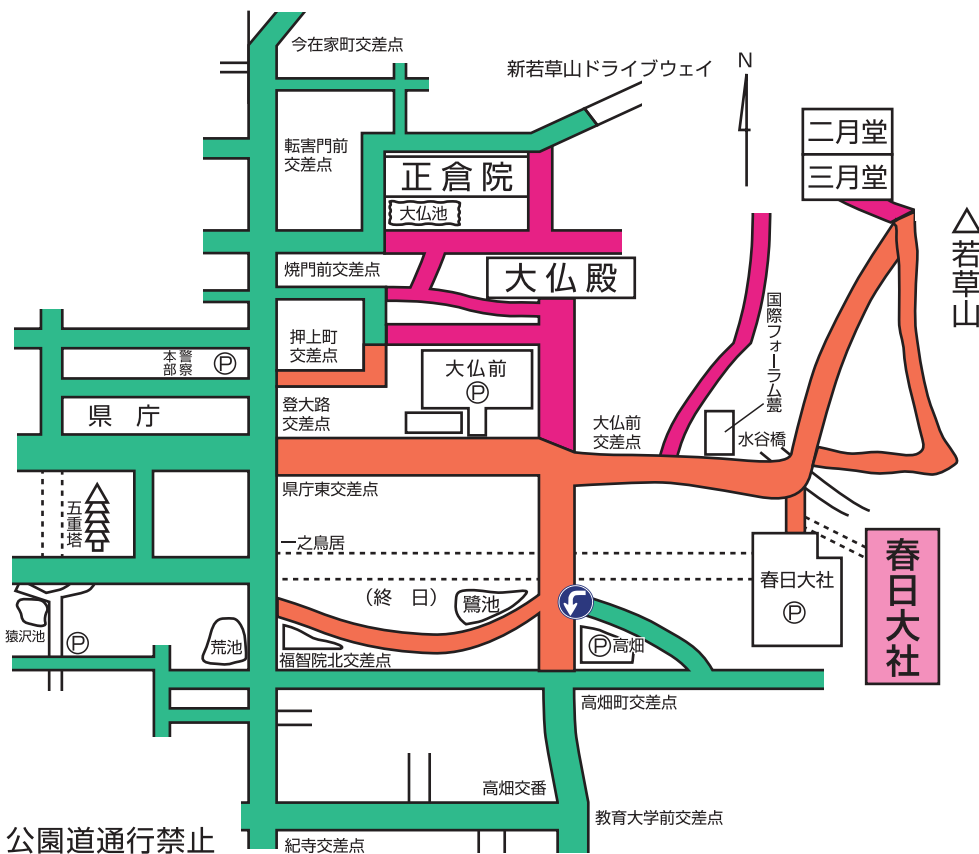

春日大社初詣 交通規制のお知らせ

春日大社初詣には、周辺道路の交通混雑が予想されますので下記のとおり交通規制を実施します。

通行許可の有無に関わらず、警察官の指示に従ってください。

マイカーの利用をさけて、他の交通機関を利用していただくようご協力をお願いします。

◎ 規制期間

令和5年12月31日(日)午後10時から令和6年1月1日(月)午後5時まで
令和6年1月2日(火)・3日(水)午前9時から午後5時まで

天候・交通事情によっては規制時間・規制方法が変更されることもあります。

◎ 規制内容

規制内容	公園道通行禁止
	車両駐車禁止
	車両通行禁止 (バス、タクシー、許可車、自転車を除く)

暗闇で 命を守る 反射材

春日大社 TEL 0742-22-7788
奈良警察署 TEL 0742-20-0110

YouTube
奈良県警察公式
チャンネル