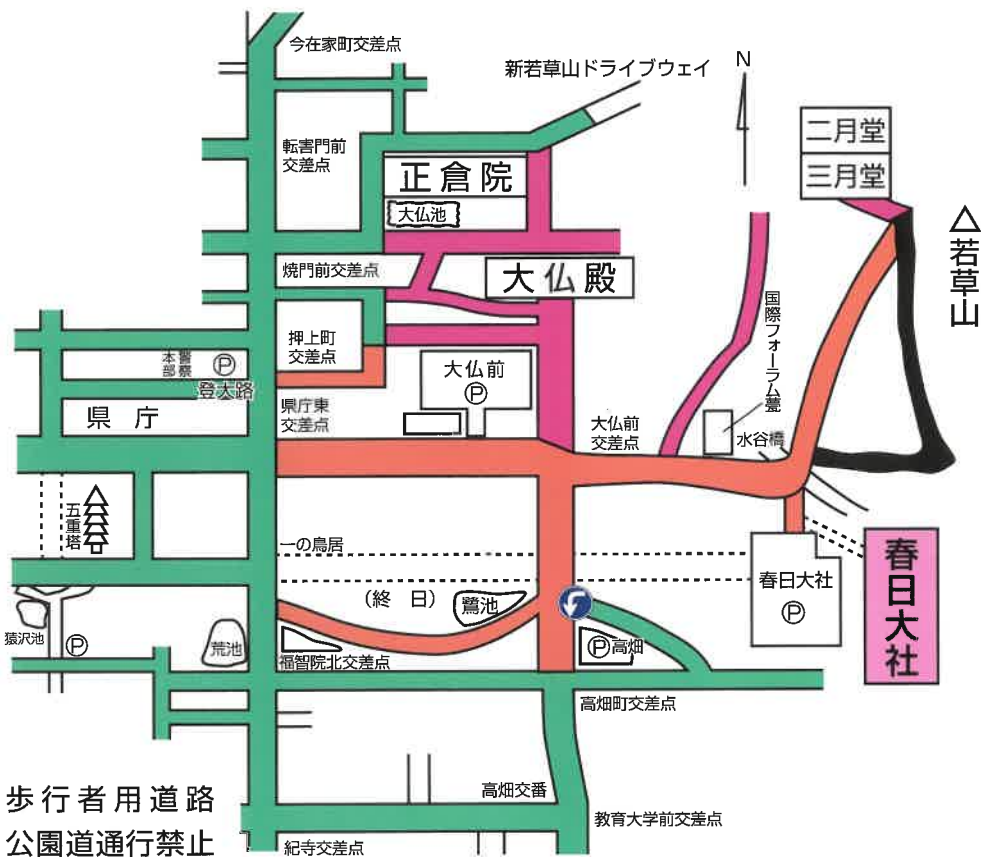

春日大社初詣 交通規制のお知らせ

春日大社初詣には、周辺道路の交通混雑が予想されますので下記のとおり交通規制を実施します。

マイカーの利用をさけて、他の交通機関を利用させていただくようご協力をお願いします。

◎ 規制期間

令和3年12月31日(金)午後10時から令和4年1月1日(土)午後5時まで
令和4年1月2日(日)・3日(月)午前9時から午後5時まで

天候・交通事情によっては規制時間・規制方法が変更されることもあります。

◎ 規制内容

規制内容	歩行者用道路
	公園道通行禁止
	車両駐車禁止
	車両通行禁止 (バス、タクシー、指定車、許可車、自転車を除く)

横断歩道 歩行者優先!

春日大社 TEL 0742-22-7788
奈良警察署 TEL 0742-20-0110