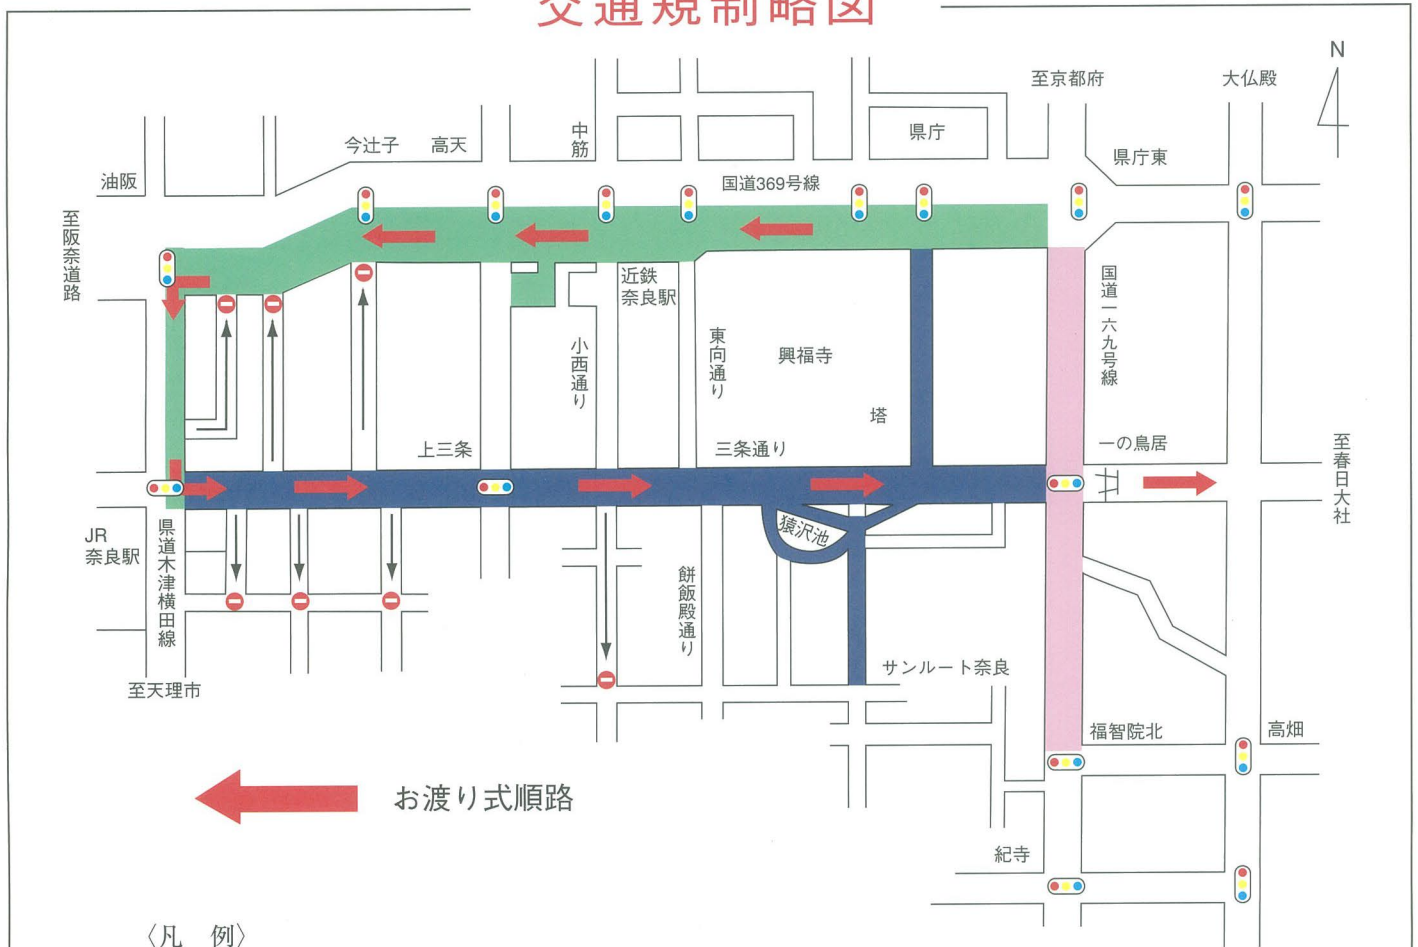

おん祭には公共交通機関で！ 周辺道路は大変混雑します。

交通規制のお知らせ

春日若宮おん祭〈お渡り式〉

12月17日(月)

交通混雑が予想される国道369号線のほか周辺各道路の交通規制を下図のとおり実施しますのでご協力をお願いします。

交通規制略図

〈凡 例〉

規制項目	略図記号	規制時間	規制対象
通行禁止		11:00~18:00	車 両
		12:00~14:00	車 両 (バス・タクシーを除く)
		12:50~15:00 (混雑時随時)	車 両 (バス・タクシー・ 自転車を除く)
一方通行		11:00~18:00	車 両 (自転車を除く)

春日若宮おん祭保存会・奈良警察署
TEL. 0742-22-7788 TEL. 0742-20-0110

道路横断中の歩行者事故多発・注意!!
夜間の外出は反射材を着用しましょう！