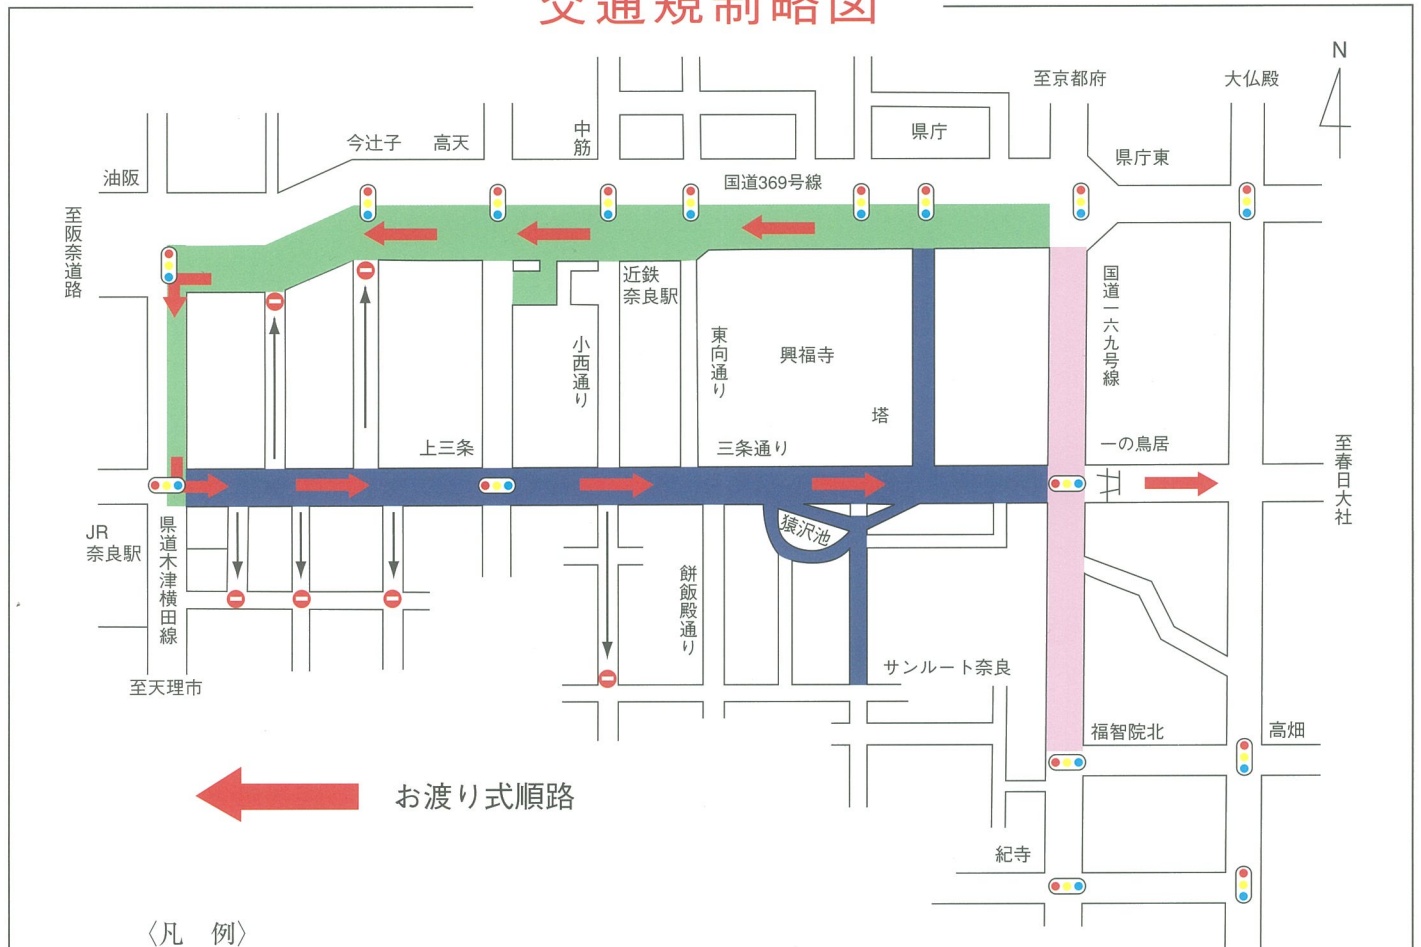

おん祭には公共交通機関で！ 周辺道路は大変混雑します。

交通規制のお知らせ

春日若宮おん祭 〈お渡り式〉

12月17日(水)

交通混雑が予想される国道369号線のほか周辺各道路の交通規制を下図のとおり実施しますのでご協力をお願いします。

交通規制略図

〈凡 例〉

規制項目	略図記号	規制時間	規制対象
通行禁止		11:00~18:00	車 両
		12:00~14:00	車 両 (バス・タクシーを除く)
		12:50~15:00 (混雑時随時)	車 両 (バス・タクシー・ 自転車を除く)
一方通行		11:00~18:00	車 両 (自転車を除く)

春日若宮おん祭保存会・奈良警察署

TEL. 0742-22-7788

TEL. 0742-20-0110

飲酒運転の根絶！
飲酒運転厳禁・バス・タクシーを利用して！

ハンドルカーパー